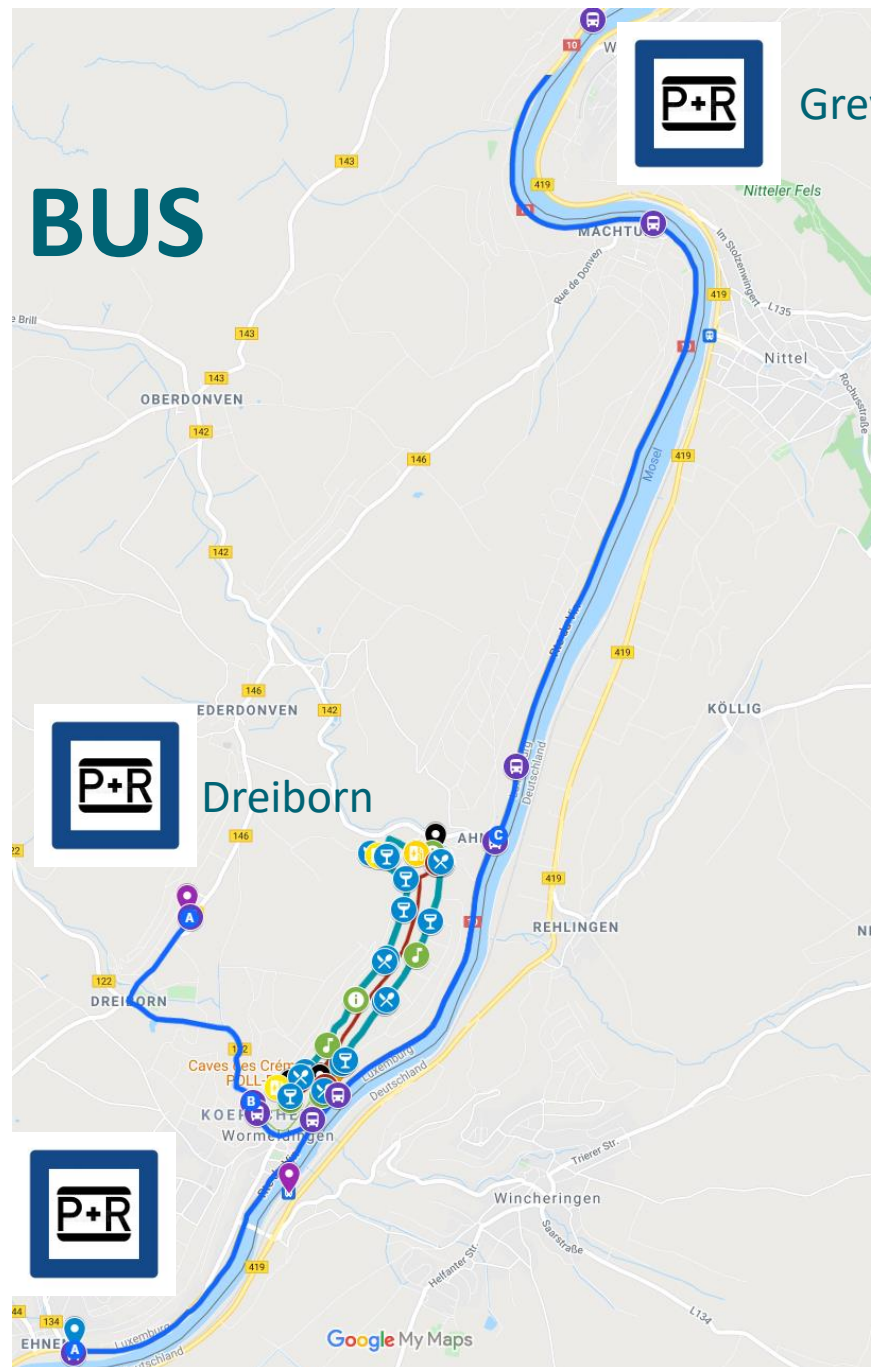

LINIE 1 : AHN – DREIBORN – AHN

Ahn – Spezialhalt und Wendepunkt (S)

Ahn – Alphonse Steines

Wormeldange – Kellerei

Wormeldange – Vinsmoselle (S)

Wormeldange – Knupp (S)

Wormeldange – Parkplaz Koepchen / Terrain FC Koepchen

Dreiborn – Aalbaach

Dreiborn – Centre scolaire Billek (S)

LINIE 2 : GREVENMACHER – EHNEEN – GREVENMACHER

Grevenmacher – Gare routière

Grevenmacher – Ënner der Bréck

Grevenmacher – Route de Machtum

Machtum – Bei Kalleks

Ahn – Alphonse Steines

Wormeldange – Kellerei

Ehnen – Spezialhalt und Wendepunkt Parking (S)

SHUTTLE BUS

Grevenmacher

Dreiborn

Ehnen