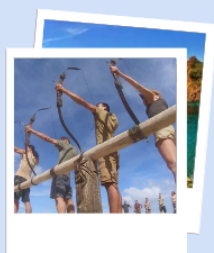

N°3

KOH LANTA

Vous avez toujours rêvé de vous confronter sur les épreuves mythiques de koh-lanta ? Rand'eau Aventure l'a fait !

Composez vos équipes et venez vous affronter sur une série d'épreuves mêlant logique, force, endurance, adresse et réflexion : personne ne restera en dehors de l'action !

La cohésion d'équipe, le fun et le dépassement de soi sont les valeurs que nous souhaitons mettre en avant à travers nos obstacles et défis ludiques ! Une activité accessible à toutes et à tous dans un décors de rêve. Dès l'âge de 10 ans, les épreuves ne demandent aucune compétence particulière. Durant une demie journée, les équipes s'affronteront sans relâche, et à la fin il n'en restera QU'UN !

Brandissez le **totem** comme de vrais aventuriers

Logique, adresse et **cohésion** pour réussir toutes vos épreuves

Terminez par l'épreuve mythique : **les poteaux**

INFOS PRATIQUES

DURÉE : 2h30

ÂGE : à partir de 10 ans

DATE : Vous êtes entre 1 et 20 personnes à vouloir participer ? Inscrivez-vous directement sur l'une des dates proposées sur notre site internet

LIEU : Dramont (Saint-Raphaël)

PRENEZ : maillot de bain et chaussures

39€ /ADULTE

25€ /ENFANT

(10 à 17 ans)

Le petit +

Personne ne reste spectateur et tout le monde participe

Lien direct
vers l'activité