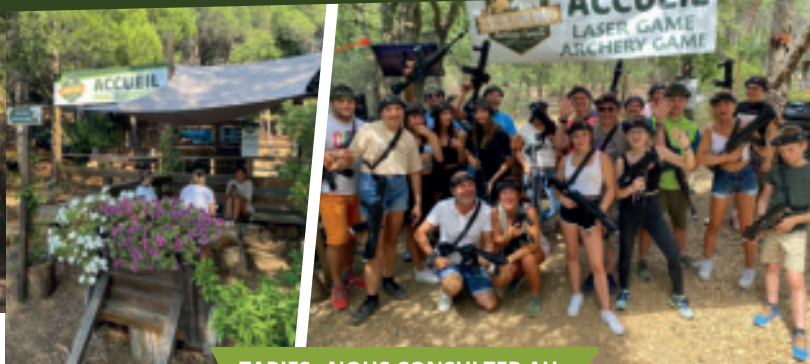

TARIFS : NOUS CONSULTER AU :

+33 (0)6 75 46 54 48

Anniversaires, événements d'entreprise, incentives, nous mettons à votre disposition nos installations. Accrobranche, laser game, archery tag.